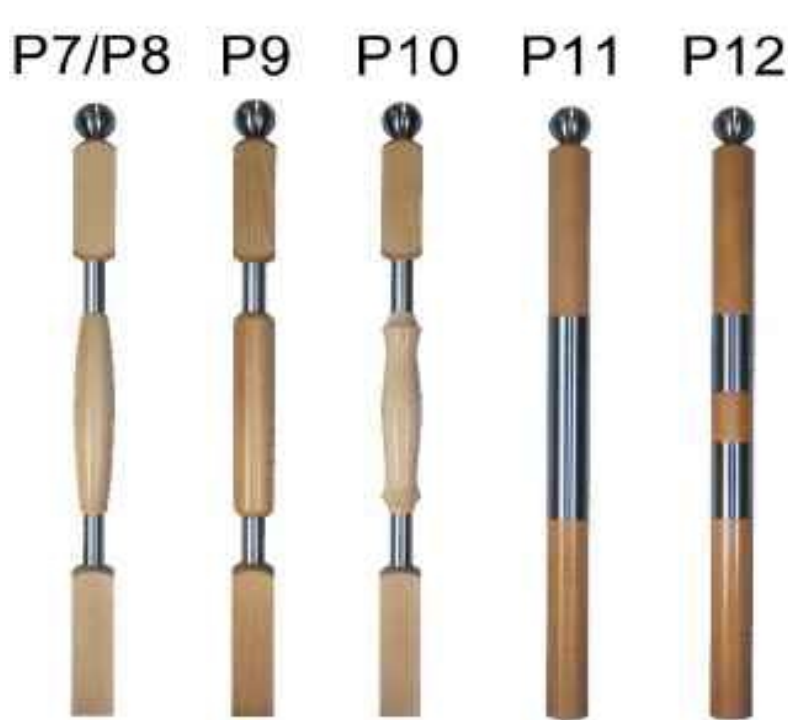

Pfosten 100/100mm Profil wie Geländerstab Nr. 1-6

Pfostenlänge	Holzart				
	Buche ged.	Ahom europ.	Kiefer	Eiche	Esche
120	47,19	65,16	47,19	65,16	53,94
140	48,87	66,88	48,87	66,88	56,76
160	50,57	69,69	50,57	69,69	59,57
Lackierung zuzüglich 10,23 €/Pfosten					

Geländerstäbe Holz-Stahl

Geländerstäbe Holz/Stahl

Stab Nr.	Holzart		
	Buche ged.	Eiche	Ahom
7	8,32	9,70	9,44
8	8,32	9,70	9,44
9	8,32	9,70	9,44
10	8,32	9,70	9,44
11	7,32	7,55	7,48
12	7,62	7,85	7,78

Pfosten Holz-Stahl